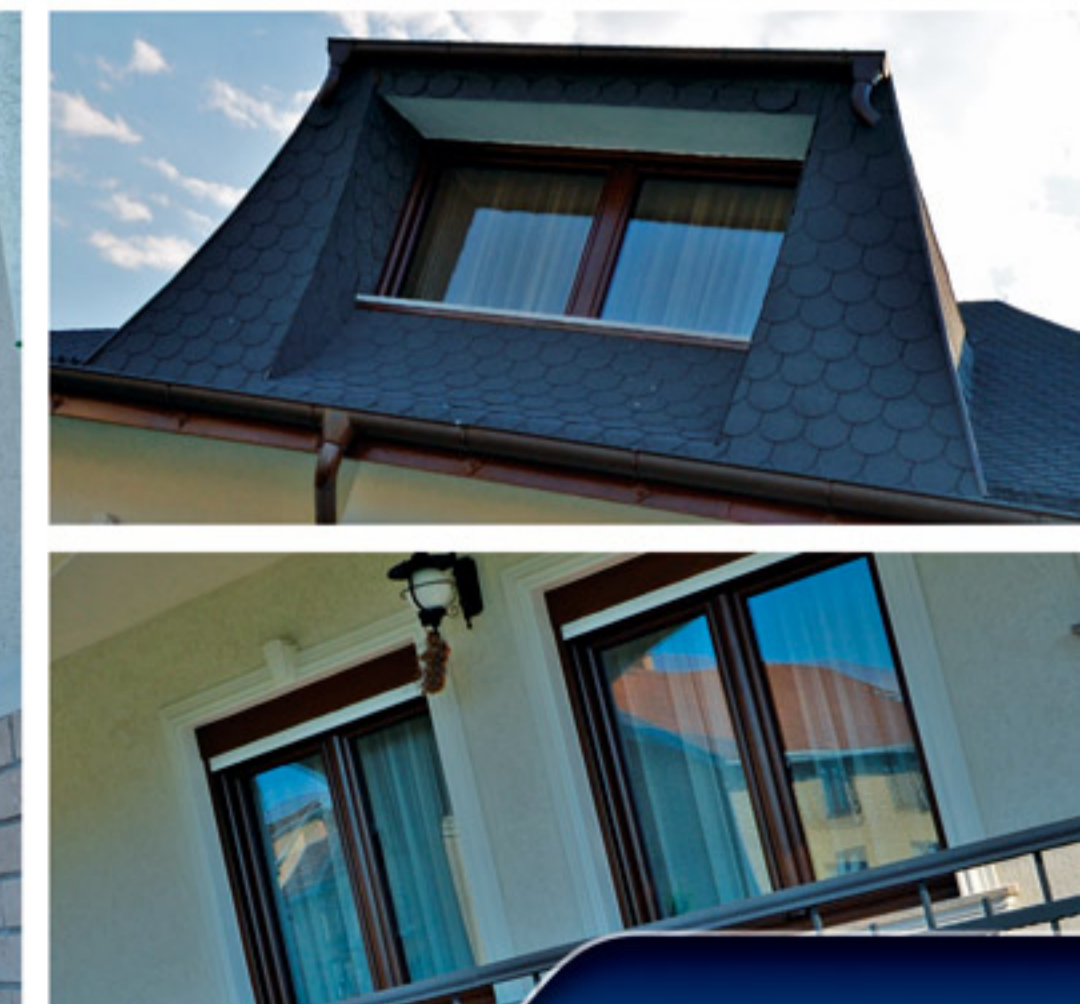

* Jednokrilni prozor

* Dvokrilni prozor

* Dvokrilna balkonska vrata

* Jednokrilna balkonska vrata sa fiksnim delom

Gledano iznutra prozori deluju toplo i ugodno,
a spolja odlučno i izdržljivo. Izgled unutrašnje strane
možete lako prilagoditi prema opremi enterijera,
a izgled spoljne strane opet, prema izgledu fasade!

Modeli aluminijumskih gelendera

Modeli aluminijumskih ograda

Kapija

Ograda M-1

Ograda M-2

Ograda M-3

ALUMINIJUMSKI CENTAR
BRAMS[®]
★★★★★★

Beleške