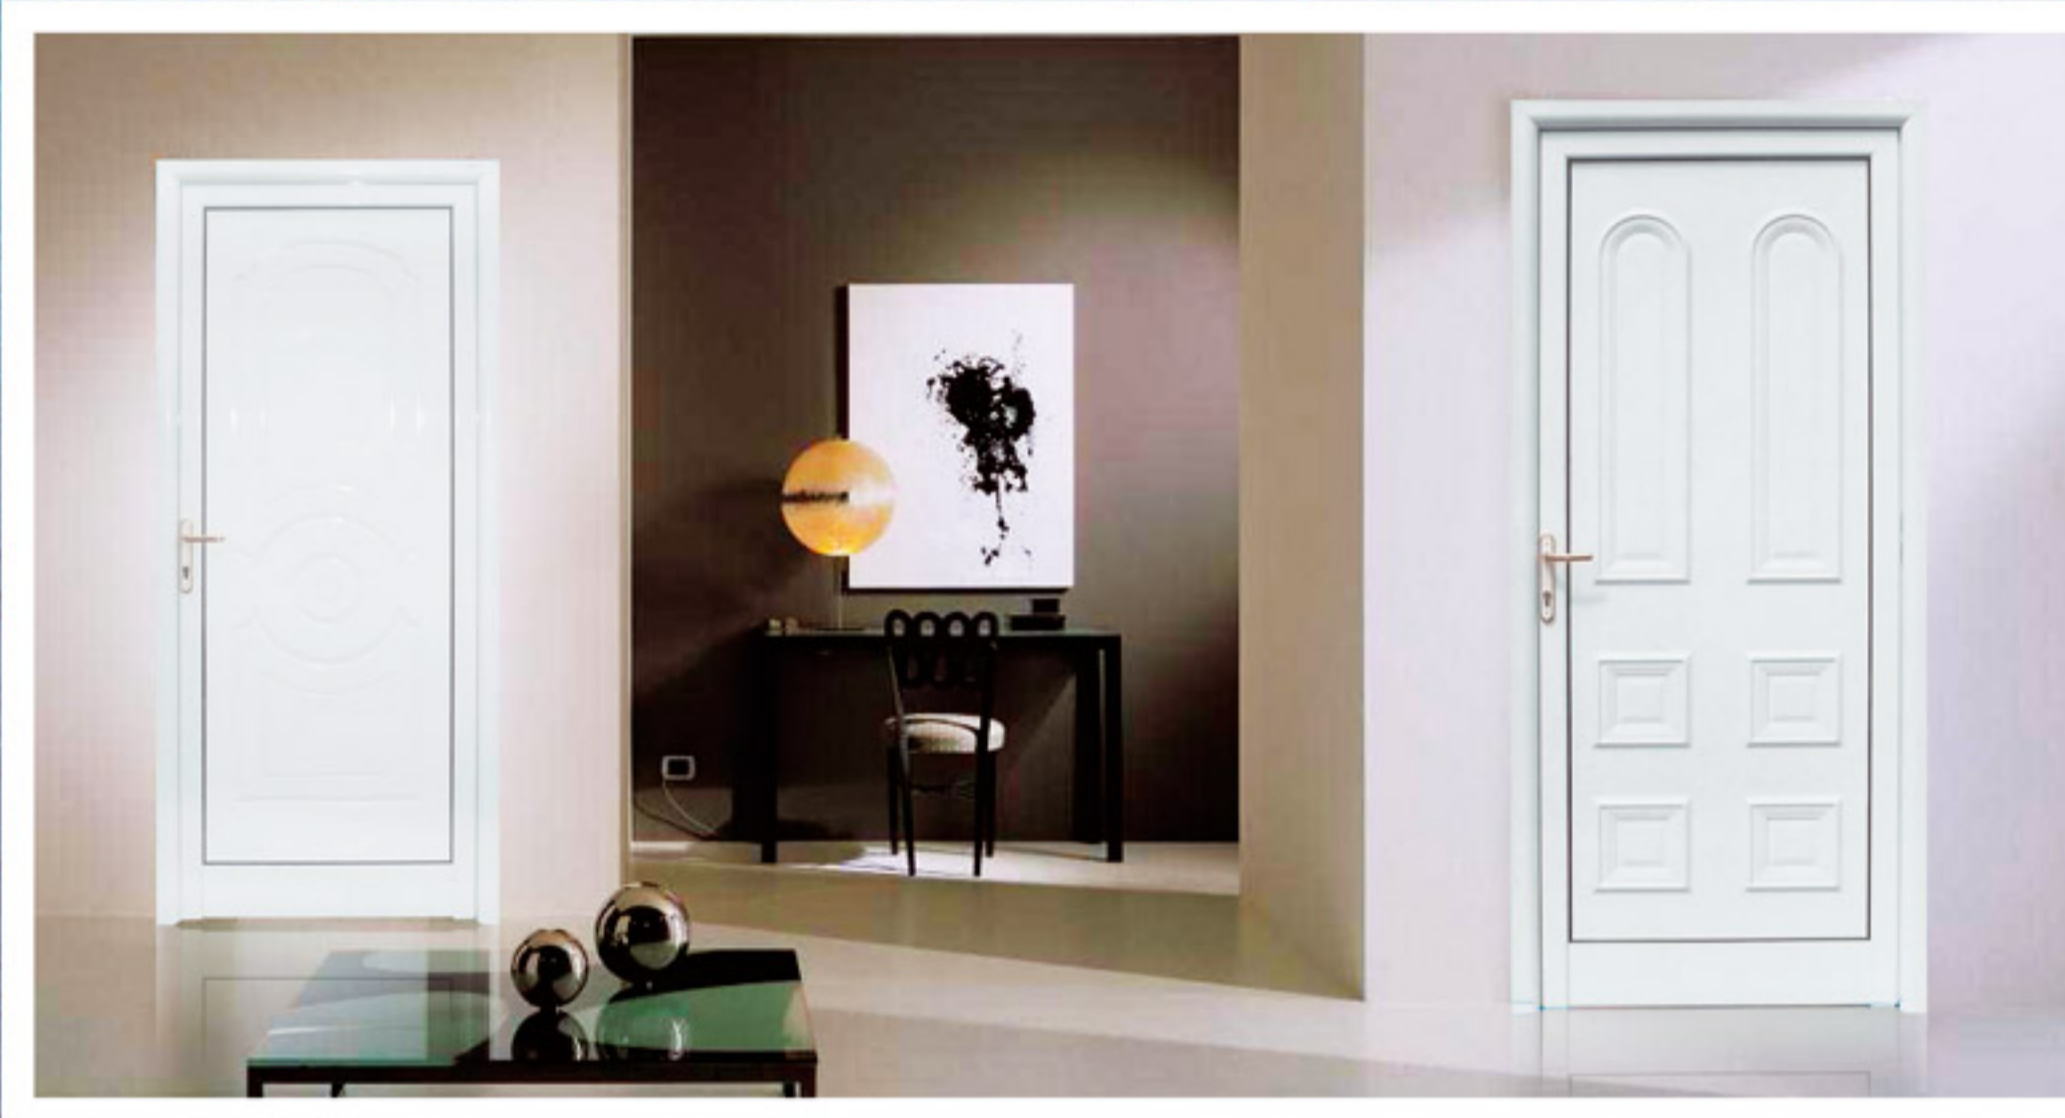

Modeli aluminijumskih panela za ulazna vrata

Aluminijumska sobna i unutrašnja vrata

Modeli aluminijumskih vrata urađenih po Vašem nacrtu

RAL
paleta

Boje
drveta

Plastifikacija svih modela panela je moguća u nekoj od boja sa RAL karte ili u nekoj od tekstura sa palete Boje drveta.

Sobna vrata štite našu intimu, daju nam dodatnu sigurnost i osiguravaju zadržavanje topline ili buke unutar određene prostorije. Ujedno su i odličan element sa kojim se može u svakom prostoru postići maksimum prilikom uređenja i opremanja enterijera. Kombinacija boja ili sama tekstura vrata ponekad je dovoljna da se i obični, sterilni prostor znatno oživi i osveži. Sva sobna vrata su izrađena po sistemu BRAMS 1000, koja su bez termo izolacije, izuzetna su po svojoj funkcionalnosti, savršenom dihtovanju, a posebnu pažnju smo posvetili estetici i usklađivanju sa svakim, pa i najzahtevnijim arhitektskim rešenjima. Pored standardnih dimenzija sva vrata izrađujemo i po Vašem nacrtu.

* Aluminijumska sobna vrata sa aluminijumskim presovanim panelom

* Aluminijumska sobna vrata sa medijapanom

RAL
paleta

Boje
drveta