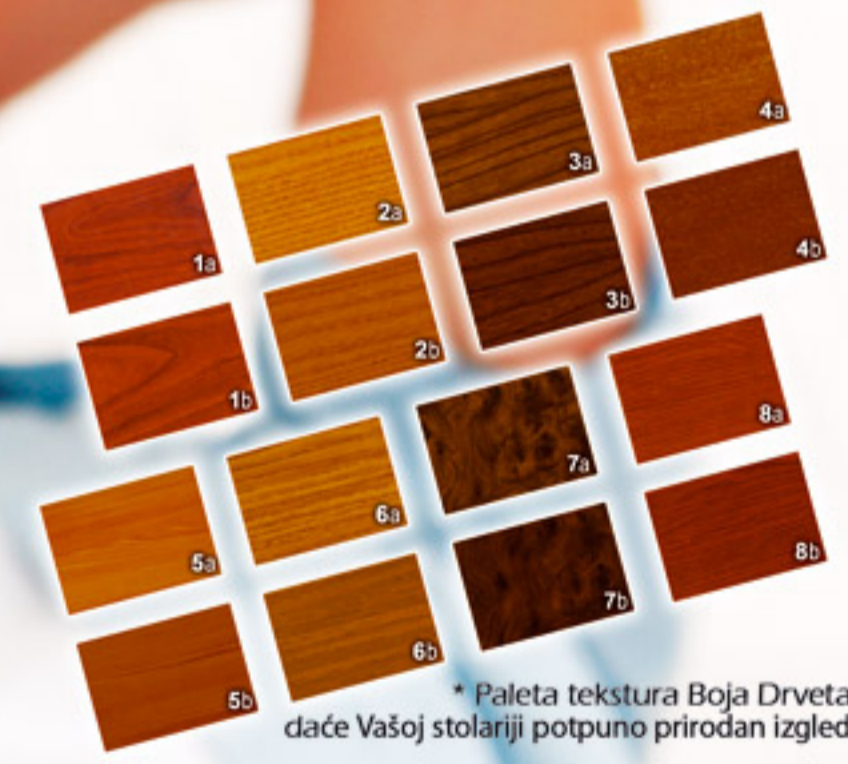

* Paleta tekstura Boja Drveta daće Vašoj stolariji potpuno prirodan izgled

Prozori se ubrajaju u najzahtevnije građevinske elemente u kući, odnosno u zgradi i u stanu. Prozori utiču na izgled vaše nekretnine ali jednako tako i na kvalitet Vašeg života. Zbog toga je potrebno vrlo pažljivo pristupiti njihovom odabiru. Svi prozori i balkonska vrata su proizvedeni od profila BRAMS 2000. To su profili sa prekinutim termičkim mostom, izrađuju se tako da se dva alu-profila spoje preko standardnih poliamida uobičajenim postupkom što za prednost ima odličnu toplotnu i zvučnu izolaciju i samim tim sprečava nastanak kondezacije i na unutrašnjim i na spoljnim staklima.